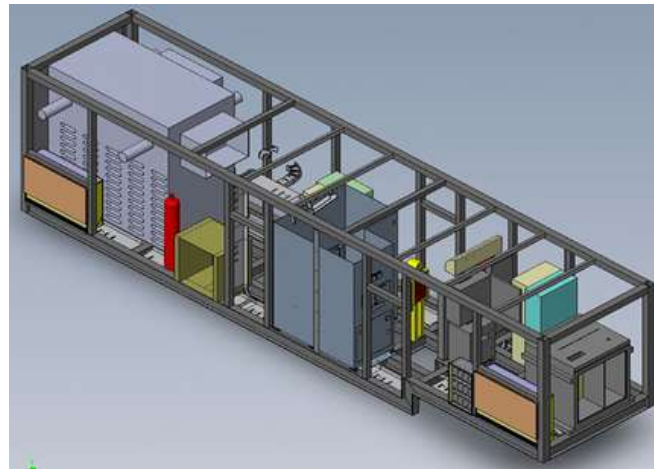

La mejor oferta integrada para la gestión de energía.

Para una fácil ejecución de sus proyectos industriales.

Totalmente ensamblado y probado en fábrica, un E-House contiene una variedad de equipos de calidad para satisfacer los exigentes requisitos de sus aplicaciones.

- Equipo en media y baja tensión
- Sistema Contra Incendios
- Sistema de detección de fuego & gas
- UPS
- HVAC
- Transformadores
- Ingeniería de diseño
- Gestión de proyectos
- Integración y pruebas